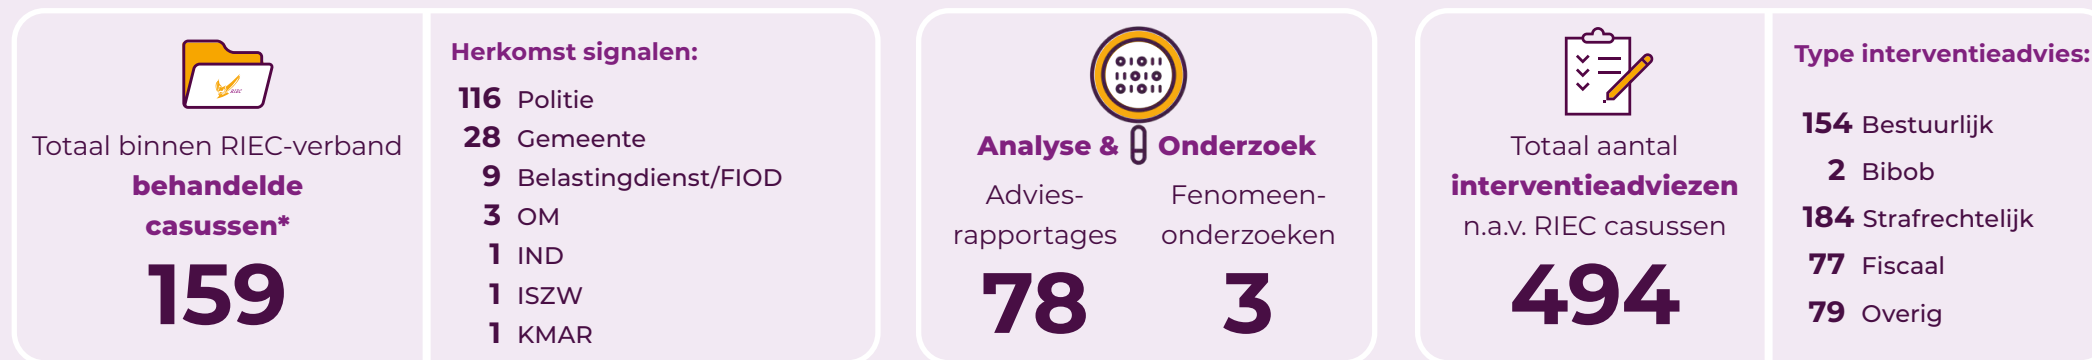

CIJFERMATIGE RESULTATEN 2021

TOTAAL BEHANDELDE RIEC-SIGNALLEN (RIEC-INFORMATIEPLEIN, FIT EN IIPSY)

* Inclusief casussen die in eerdere jaren zijn gestart.

INTEGRALE AANPAK BINNEN RIEC-VERBAND

Thema's binnen RIEC casussen