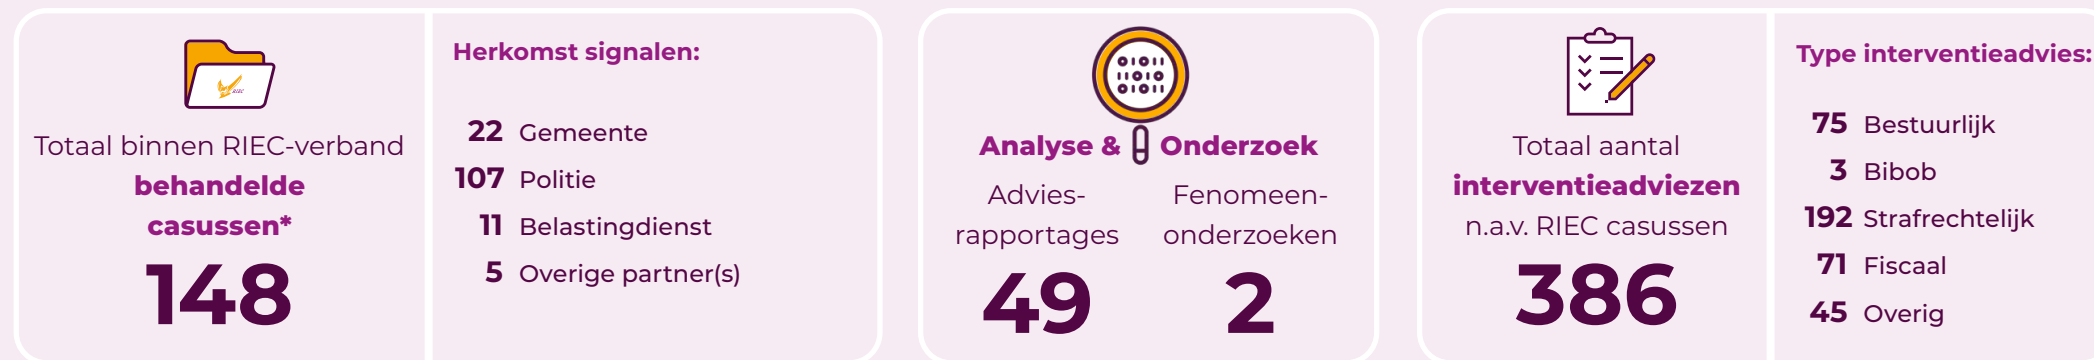

CIJFERMATIGE RESULTATEN 2020

TOTAAL BEHANDELDE RIEC-SIGNALLEN (RIEC-INFORMATIEPLEIN, FIT EN IIPSY)

* Inclusief casussen die in eerdere jaren zijn gestart.

INTEGRALE AANPAK BINNEN RIEC-VERBAND

Thema's binnen RIEC casussen