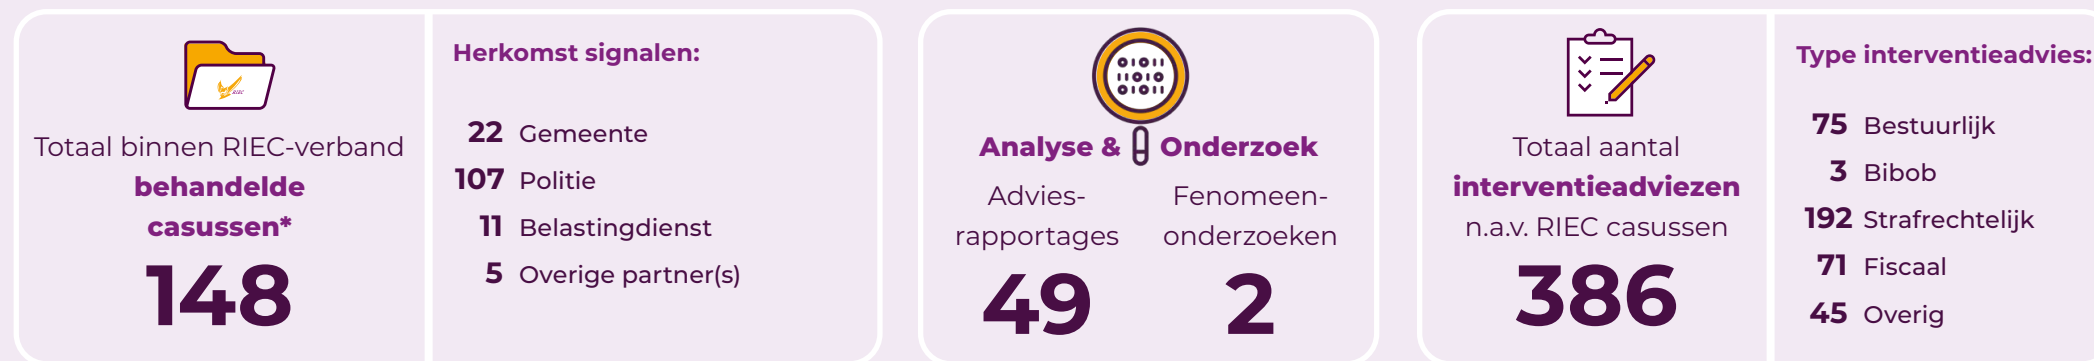

CIJFERMATIGE RESULTATEN 2020

TOTAAL BEHANDELDE RIEC-SIGNALLEN (RIEC-INFORMATIEPLEIN, FIT EN IIPSY)

* Inclusief casussen die in eerdere jaren zijn gestart.

INTEGRALE AANPAK BINNEN RIEC-VERBAND

Thema's binnen RIEC casussen